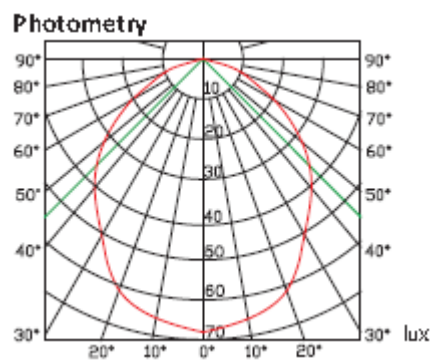

DISPONIBILE IN TRE TONALITA' DI BIANCO

CALDO 2700K-3500K

NEUTRO 3700K-4500K

FREDDO 5300K-7000K

Dati tipici dell'irradiazione luminosa nello spazio

Su richiesta è possibile richiedere i file IES

Angolo	0°	10°	20°	30°	40°	50°	60°	70°	80°	90°
Lux	91	89	82	71	58	45	28	15	9	6