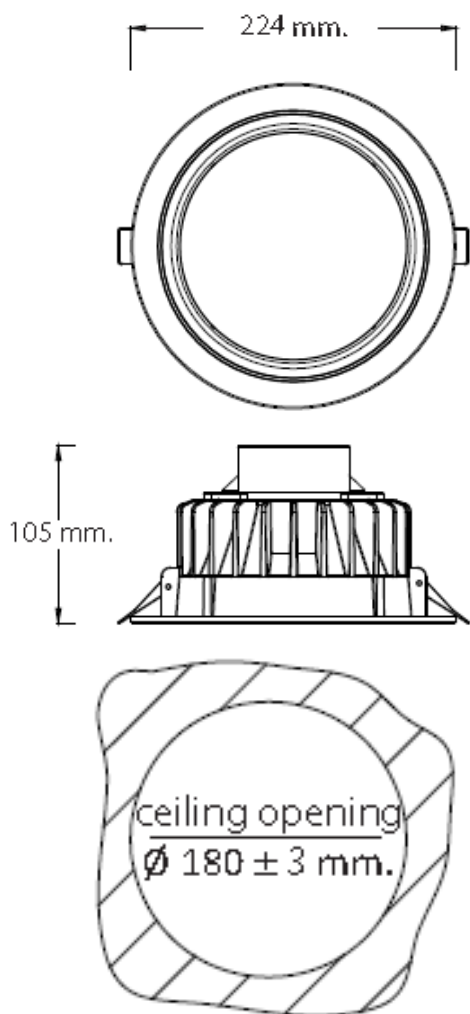

PARAMETRI FUNZIONALI	VALORI
Umidità	85% max
Temperatura di stoccaggio	-15° - 50°C
Temperatura d'esercizio	-15° - 50°C
Temperatura superficiale	< 50°C

PARAMETRI FUNZIONALI	VALORI
Alimentazione	100-240vac
Fattore di Potenza	> 0,9
Consumo	10/14/18W
Efficienza < 90%	> 30.000 ore

CODICE	Temperatura del bianco	Consumo	Luminosità Tipica	Luminanza @ 1 mt.	Irradiazione angolare	CRI %
HT-DLLED-25C	Freddo 5700K	25W	1750 lm	783 lux	90°	85
HT-DLLED-25N	Neutro 4300K	25W	1750 lm	783 lux	90°	85
HT-DLLED-25W	Caldo 3000K	25W	1600 lm	745 lux	90°	85

PEZZI	Peso singola lampada	Dimensioni imballo
1 PCS	1,00 Kg	235 x 235 x 100 mm
12 PCS	13,5 Kg	480 x 710 x 240 mm