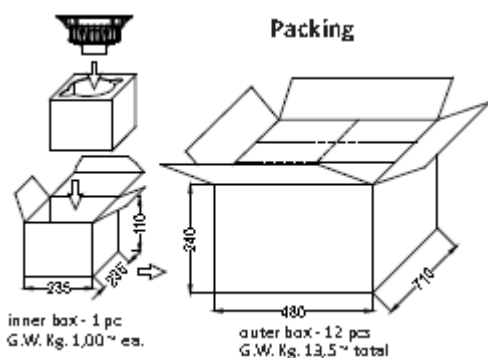

DISPONIBILE IN TRE TONALITA' DI BIANCO

CALDO 2700K-3500K

NEUTRO 3700K-4500K

FREDDO 5300K-7000K

Dati tipici dell'irradiazione luminosa nello spazio

Su richiesta è possibile richiedere i file IES

Angolo	0°	10°	20°	30°	40°	50°	60°	70°	80°	90°
Lux	91	89	82	71	58	45	28	15	9	6

PEZZI	Peso singola lampada	Dimensioni imballo
1 PCS	1,00 Kg	235 x 235 x 100 mm
12 PCS	13,5 Kg	480 x 710 x 240 mm